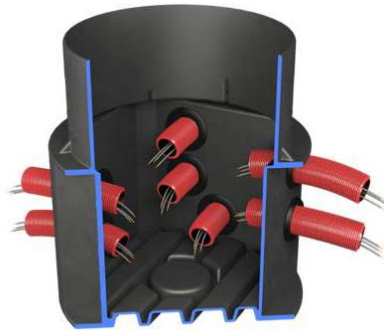

sambient
environment technology

Pe-Schächte

«Easy Line» DN 600 mm

EASY LINE Ø 600 mm outlet Ø 250/315 mm

SAM-060-3B-075-31	Höhe	750 mm
SAM-060-3B-100-31	Höhe	1000 mm
SAM-060-3B-125-31	Höhe	1250 mm
SAM-060-3B-150-31	Höhe	1500 mm

EASY LINE Ø 600 mm outlet Ø 315/400 mm

SAM-060-3B-075-40	Höhe	750 mm
SAM-060-3B-100-40	Höhe	1000 mm
SAM-060-3B-125-40	Höhe	1250 mm
SAM-060-3B-150-40	Höhe	1500 mm

EASY LINE CABLE Ø 600 mm

SAM-060-Cable-080

Höhe

800 mm

Art. Number: SAM-060-Cable-080

Elemento di rialzo Ø 600 mm

SAM-060-E-025	Höhe	250 mm
SAM-060-E-050	Höhe	500 mm
SAM-060-E-075	Höhe	750 mm
SAM-060-E-100	Höhe	1000 mm